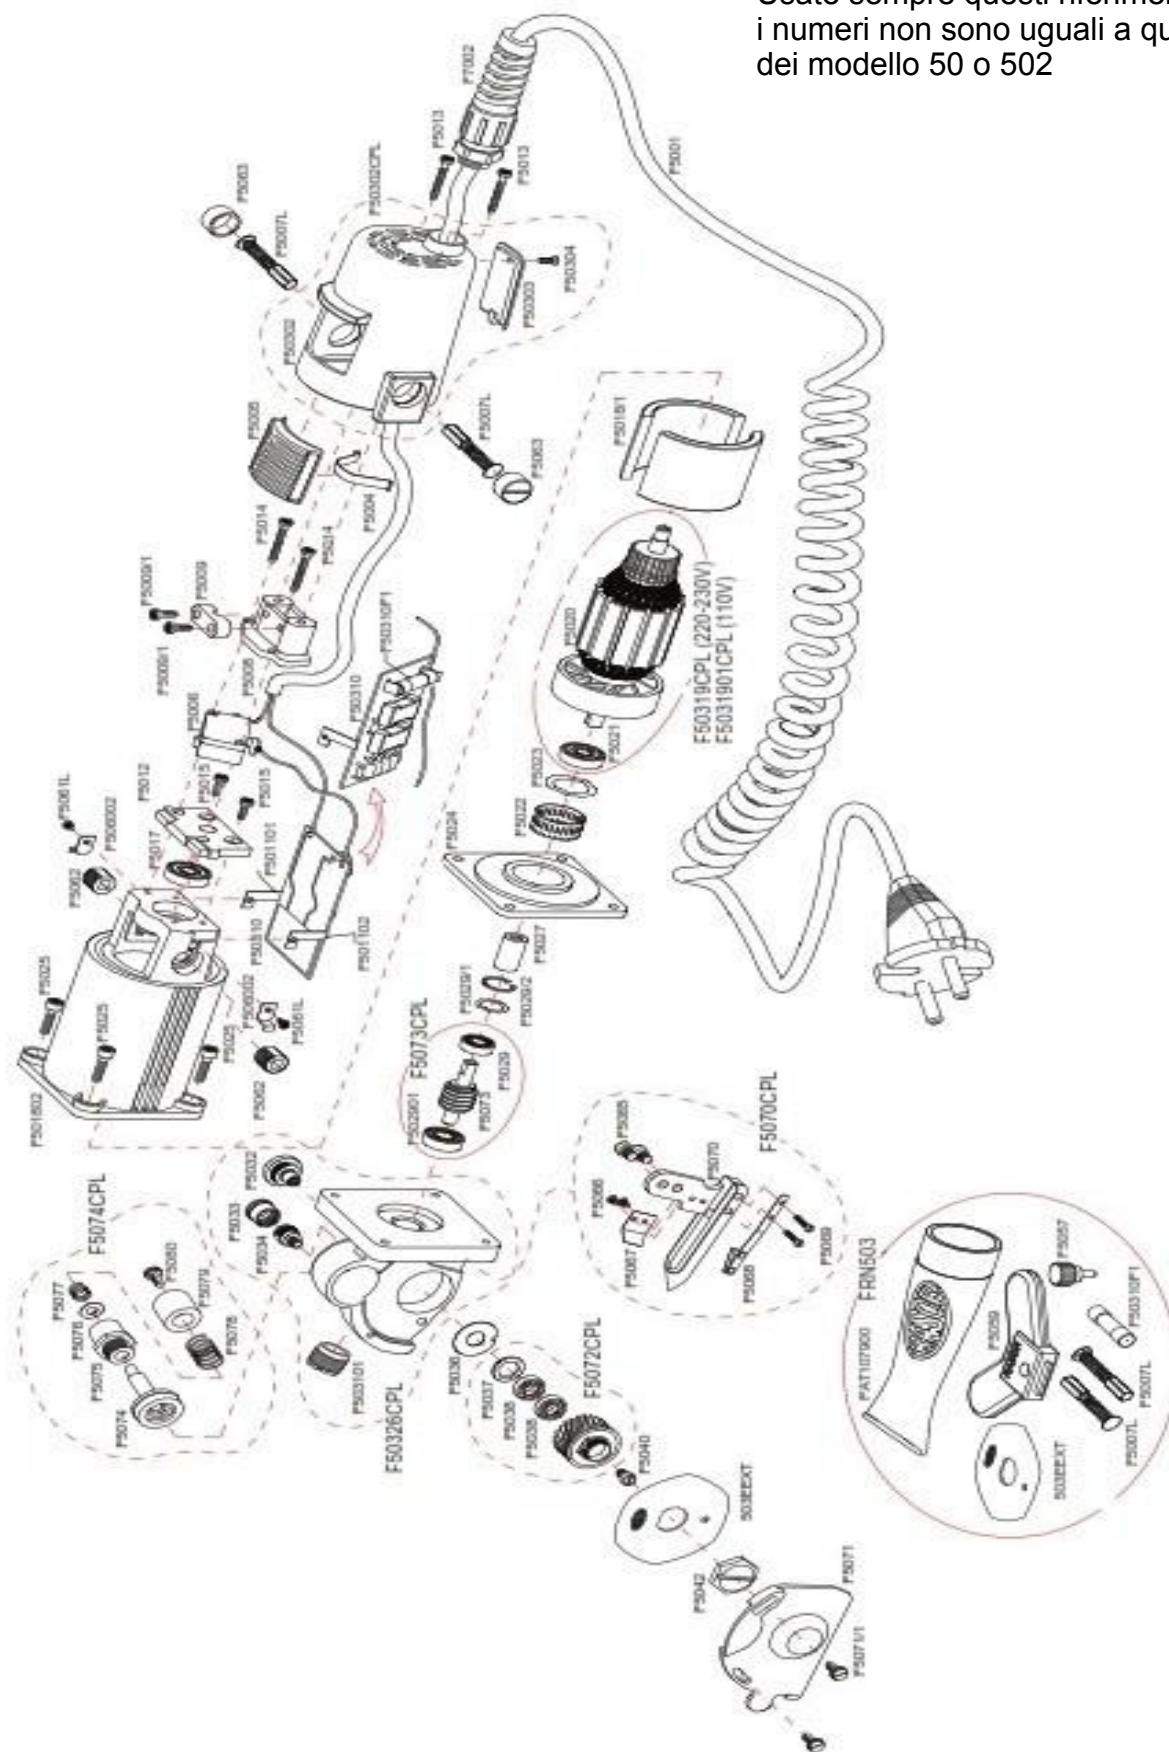

Ricambi RASOR 503

Usate sempre questi riferimenti, i numeri non sono uguali a quelli dei modello 50 o 502