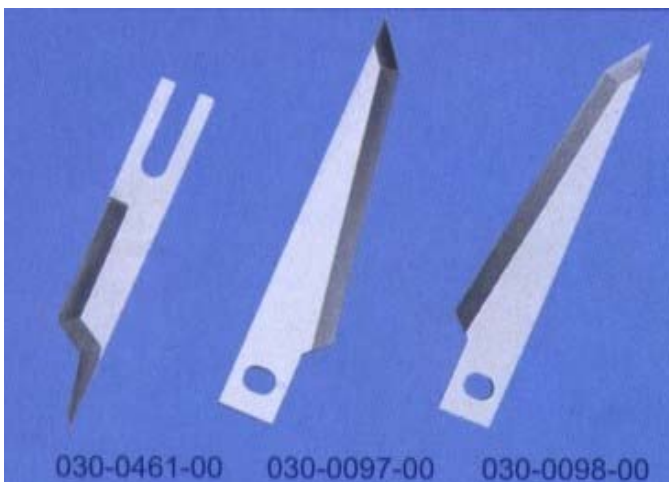

Aggiornamenti Novembre 2012 - 1

Nuovi accessori ai quali seguirà prossimamente un sostanzioso aggiornamento della produzione Strong H

Oltre al bobinatore domestico azzurro con il cono dritto, è ora disponibile la versione a cono inclinato richiesto da molti clienti . art. **AV 14ROSSO**

Coltelli per unità filetti **BEISLER**
produzione **Strong H**

BA300461 BA300097 BA300098

forbice rasafilo curva con molla di richiamo. **A1115/TC120B**

A2305TRIP

Gessi cera bianchi USA scat da 48 pz

**SQUADRE PER SARTI
"SECOLI"**

A2330S
dimensioni 30x15
riquadri da 3x3

A2330S/05x05
dimensioni 30x15
riquadri da 0,5x0,5

A2330S/2x2
dimensioni 30x15
riquadri da 2x2

**Righe in plastica e
alluminio, squadre e
curvilinee vedi
catalogo generale**