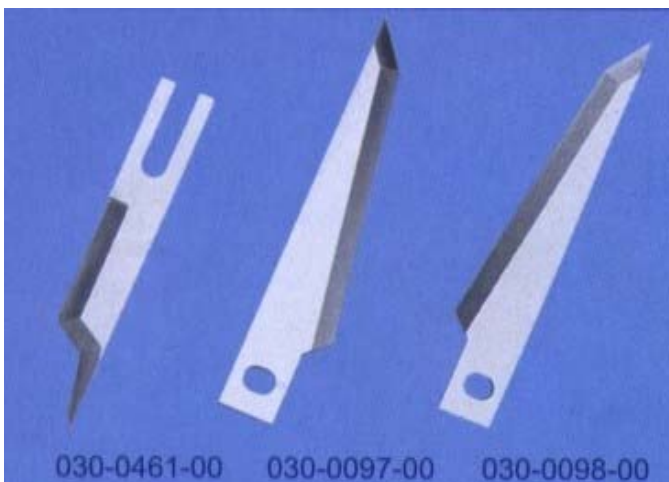

## Aggiornamenti Novembre 2012 - 1

Nuovi accessori ai quali seguirà prossimamente un sostanzioso aggiornamento della produzione Strong H

Oltre al bobbinatore domestico azzurro con il cono dritto, è ora disponibile la versione a cono inclinato richiesto da molti clienti . art. **AV 14ROSSO**

Coltelli per unità filetti **BEISLER**  
produzione **Strong H**

**BA300461 BA300097 BA300098**

forbice rasafilo curva con molla di richiamo. **A1115/TC120B**

**A2305TRIP**

Gessi cera bianchi USA scat da 48 pz

**SQUADRE PER SARTI  
"SECOLI"**

**A2330S**  
dimensioni 30x15  
riquadri da 3x3

**A2330S/05x05**  
dimensioni 30x15  
riquadri da 0,5x0,5

**A2330S/2x2**  
dimensioni 30x15  
riquadri da 2x2

**Righe in plastica e  
alluminio, squadre e  
curvilinee vedi  
catalogo generale**