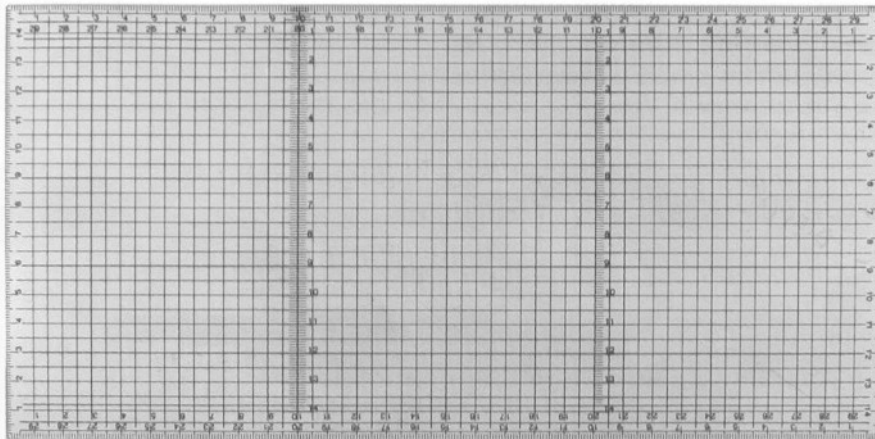

Coltelli per unità filetti **BEISLER**  
produzione **Strong H**

**BA300461 BA300097 BA300098**

forbice rasafilo curva con molla di richiamo. **A1115/TC120B**

**A2305TRIP**

Gessi cera bianchi USA scat da 48 pz

**SQUADRE PER SARTI  
"SECOLI"**

**A2330S**  
dimensioni 30x15  
riquadri da 3x3

**A2330S/05x05**  
dimensioni 30x15  
riquadri da 0,5x0,5

**A2330S/2x2**  
dimensioni 30x15  
riquadri da 2x2

**Righe in plastica e  
alluminio, squadre e  
curvilinee vedi  
catalogo generale**