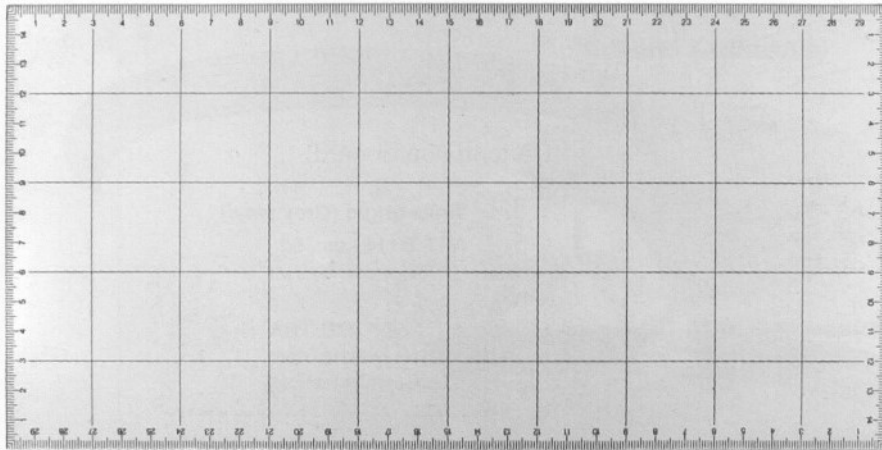

**SQUADRE PER SARTI  
"SECOLI"**

**A2330S**  
dimensioni 30x15  
riquadri da 3x3

**A2330S/05x05**  
dimensioni 30x15  
riquadri da 0,5x0,5

**A2330S/2x2**  
dimensioni 30x15  
riquadri da 2x2

**Righe in plastica e  
alluminio, squadre e  
curvilinee vedi  
catalogo generale**