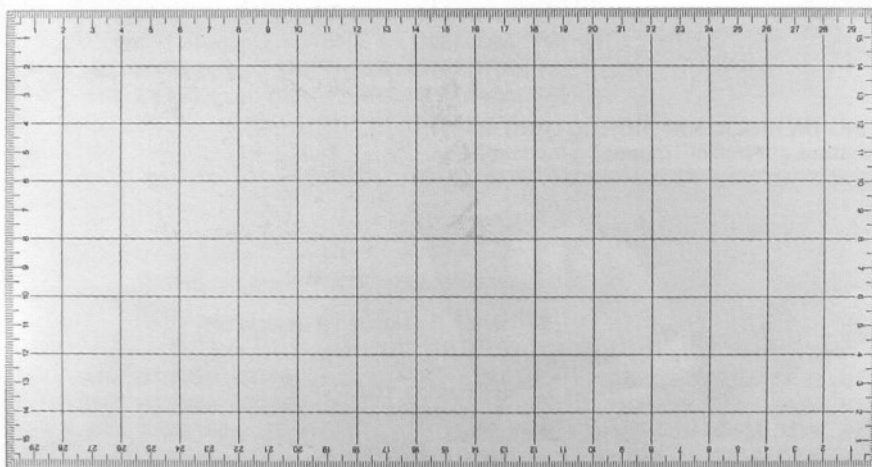

**SQUADRE PER SARTI  
"SECOLI"**

**A2330S**  
dimensioni 30x15  
riquadri da 3x3

**A2330S/05x05**  
dimensioni 30x15  
riquadri da 0,5x0,5

**A2330S/2x2**  
dimensioni 30x15  
riquadri da 2x2

**Righe in plastica e  
alluminio, squadre e  
curvilinee vedi  
catalogo generale**